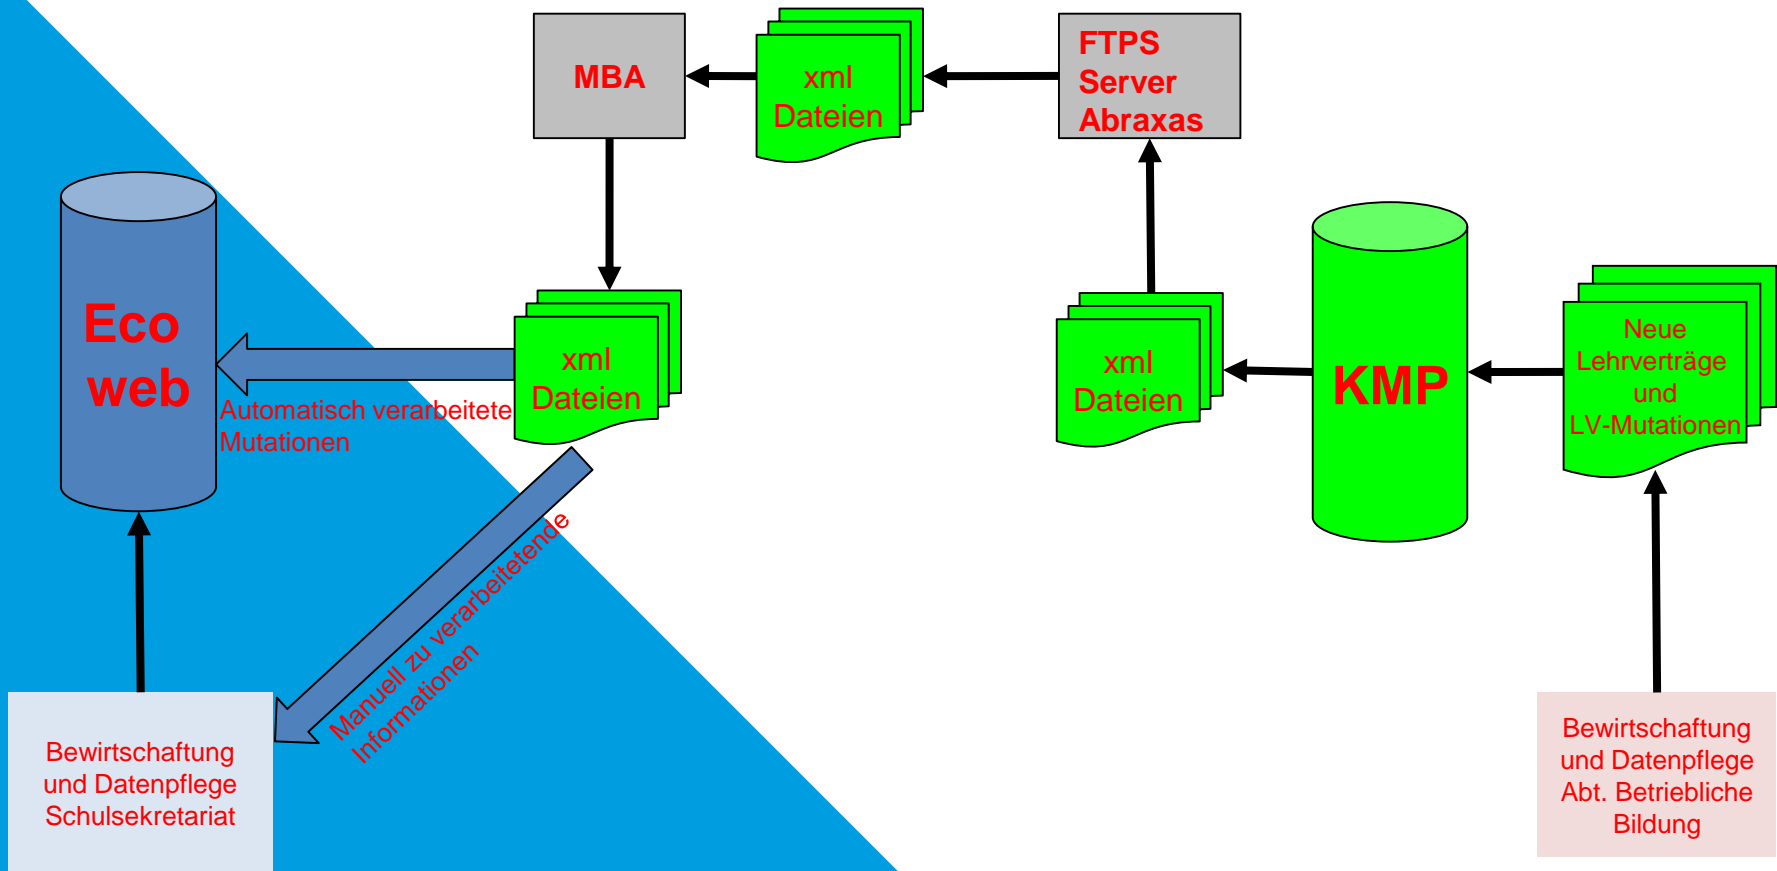

Kanton Zürich
Bildungsdirektion
Mittelschul- und Berufsbildungsamt

Datenaustausch-Übersicht

Kompass → Eco web

**Kanton Zürich
Bildungsdirektion
Mittelschul- und Berufsbildungsamt**

Welche Daten werden über die Schnittstelle ausgetauscht?

Automatisch verarbeitete Mutationen

- neue Lernende, mit neuen Eltern und gegebenenfalls neuer Lehrfirma
- Lehrvertragsauflösungsdatum
- Lehrvertragsdaten
- Lehrvertragstyp
- Beruf/Fachrichtung (Niveau)
- Lehrfirma (Name, Adresse)
- Berufsbildner (pro Beruf und Lehrfirma wird nur der Hauptberufsbildner erfasst)
- ÜK-Kommission
- Prüfungskommission

**Kanton Zürich
Bildungsdirektion
Mittelschul- und Berufsbildungsamt**

Welche Daten werden über die Schnittstelle ausgetauscht?

Manuell zu verarbeitende Mutationen (Arbeitsliste)

- **Alle Mutationen auf dem Lernenden**
- **Alle Mutationen beim Gesetzlichen Vertreter**
- **Mutationen Kommunikation (Telefonnummer, E-Mail etc.) Lehrfirma**
- **Mutationen Kommunikation (Telefonnummer, E-Mail etc.) Berufsbildner**
- **Löschung BM Typ im Kompass**